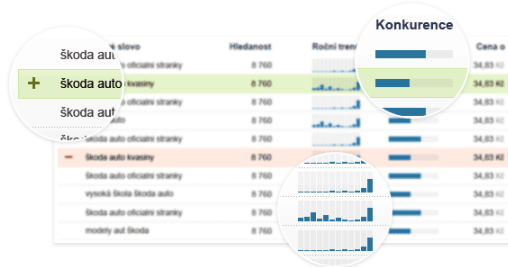

Reklamní systémy

- Sklik proti zbytku světa
- Listy eKW

Výpis klíčových slov › Vyhledávací dotazy slova

Vybrané ▾

☐ Dotaz	Prokliky	Zobrazení ▾
☐ 2. kolo přijímacích zkoušek na vš 2016	1	64
☐ 2.kolo přijímacích zkoušek 2016 na vš	0	31

Keywords Negative keywords Search Terms

Segment ▾ Filter ▾ Columns ▾ [View Change History](#)

Search Terms

1 keyword selected. [Show All](#)

[Add as keyword](#) [Add as negative keyword](#)

☐	Search term	Match Type [?]	Added / Excluded [?]	Campaign	Ad group	Impr. [?]	Clicks [?] ↕
	Total					879	72
☐	přípravný kurs češtiny pro vysoké školy 2016	Broad match	None	PKVS 01 - obecně PR, BR, HK	Přípravné kurzy na VŠ [kurzy]	1	1
☐	tutor přípravné kurzy	Broad match	None	PKVS 01 - obecně PR, BR, HK	Přípravné kurzy na VŠ [kurzy]	1	1

[Back to keywords](#)

Below is a list of search terms that caused your ad to appear and be clicked. Select the terms you want to add to your keywords or negative keywords. [Learn more](#)

[Add as keywords](#) [Add as negative keywords](#) [Export](#) [Columns](#) ▾ [Filters](#) ▾

☐	Search term	Added	Match type [?]	Campaign	Ad group	Keyword Text	Spend [?]	Clicks [?] ↕	Impr. [?]
☐	becoming teacher of english as second language online course		Broad	JST - TEFL only CAN	TEFL - AJ broad W	tefl teaching czech republic	1.53	2	1

Návrh klíčových slov

Návrh klíčových slov

Zadejte slovo nebo frázi

vybrat vše [Stáhnout csv](#)

KW

hledanost

konkurence

cena