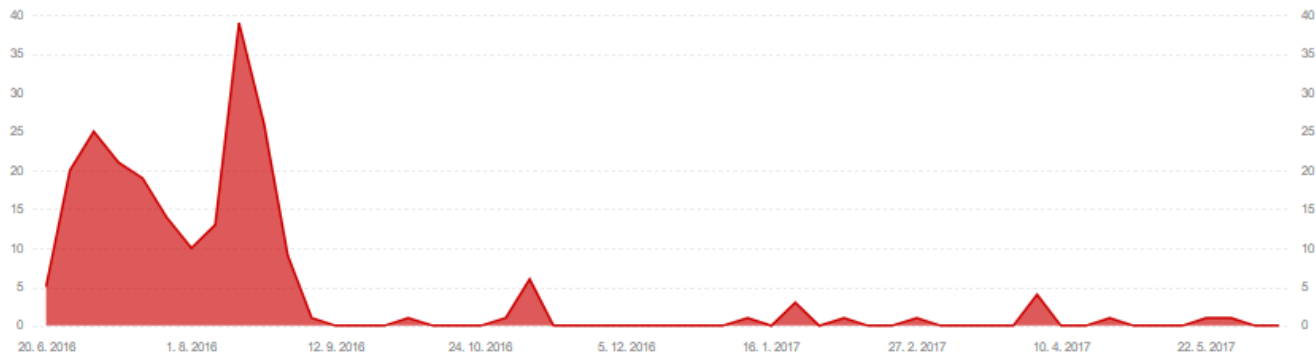

Tablet

Mobil

Multimediální zařízení

Služby

Vyhledávání na Seznam.cz

Seznam Zboží (Zboží.cz)

Vývoj hledanosti

Denní průměry za poslední dva měsíce