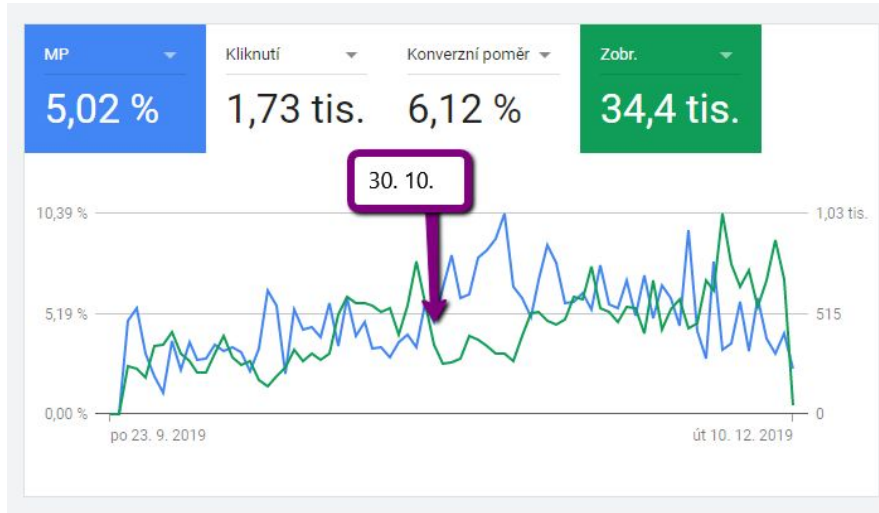

Ukázka po změně

Na začátek názvu přidáno “Dětský”