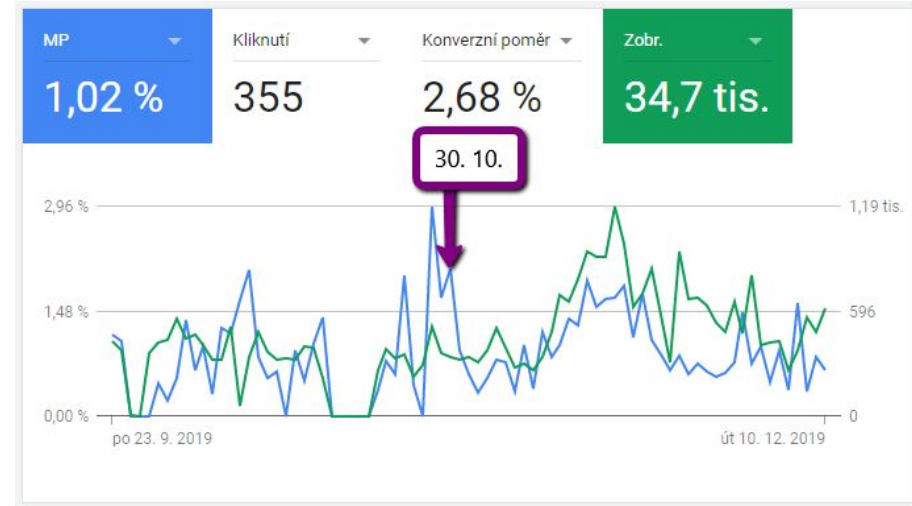

Do názvu přidáno “pro začátečníky”