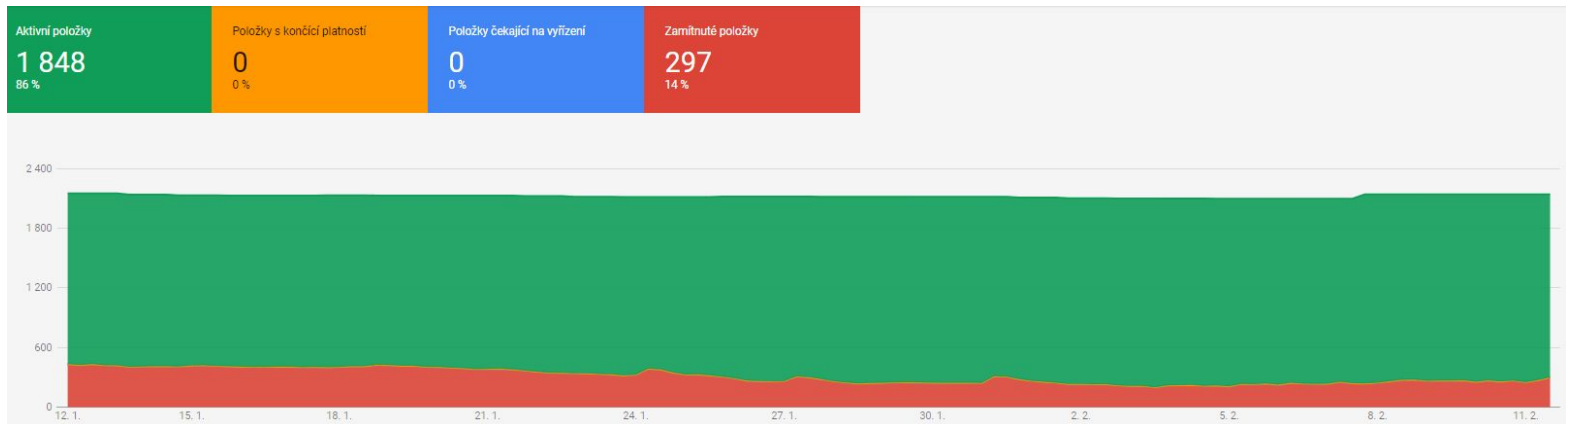

Doplňková tabulka - ukázka

	A	B	C
▲ 1	id	gtin	title
▼ 16	MWC52CN/A	1901993891998	Apple iPhone 11 Pro 64 GB Gold (MWC52CN/A)
17	MWC62CN/A	1901993895330	Apple iPhone 11 Pro 64 GB Midnight Green (MWC62CN/A)
18	MWC32CN/A	1901993888578	Apple iPhone 11 Pro 64 GB Silver (MWC32CN/A)
19	MWC22CN/A	1901993885126	Apple iPhone 11 Pro 64 GB Space Gray (MWC22CN/A)
20	MWC92CN/A	1901993905534	Apple iPhone 11 Pro 256 GB Gold (MWC92CN/A)
21	MWCC2CN/A	1901993908986	Apple iPhone 11 Pro 256 GB Midnight Green (MWCC2CN/A)
22	MWC82CN/A	1901993902182	Apple iPhone 11 Pro 256 GB Silver (MWC82CN/A)
23	MWC72CN/A	1901993898782	Apple iPhone 11 Pro 256 GB Space Gray (MWC72CN/A)