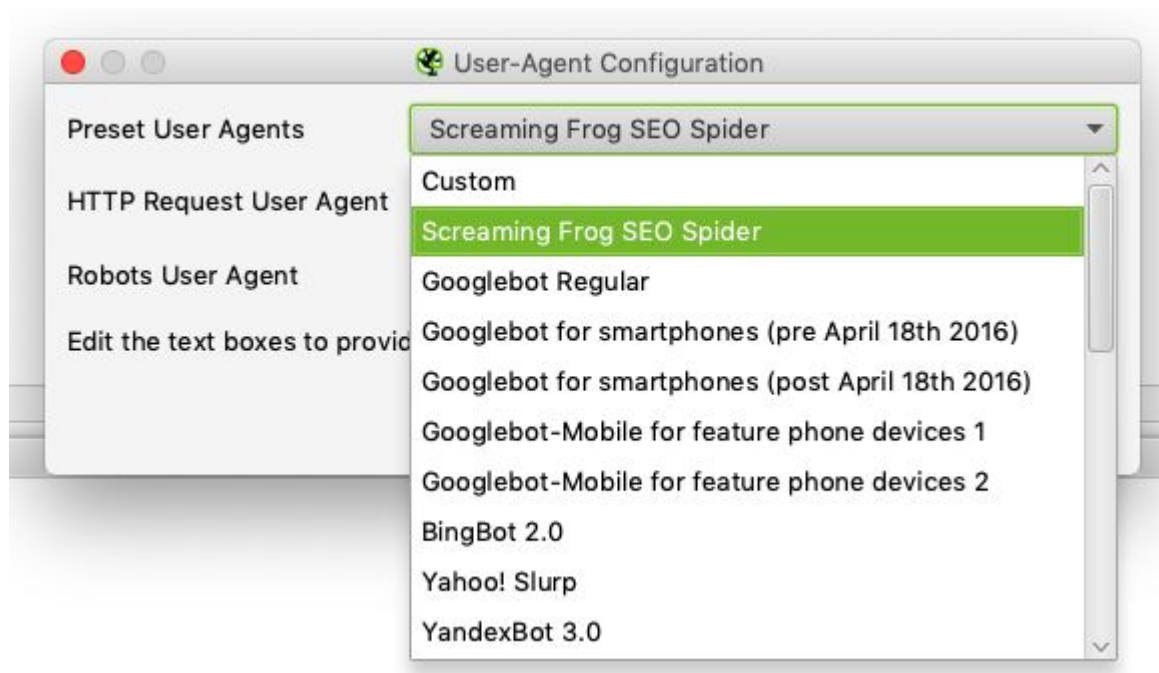

A vertical bar on the left side of the slide with a green-to-teal gradient.

Zmizely názvy produktů

Zmizení názvů produktů

- Dohledání názvů pomocí URL a Screaming Frogu
- Propojení s tabulkou ID a URL
- Možnosti importu:
 - Doplněková tabulka
 - Mergado - import dat

Screaming Frog

- nahrajeme seznam URL, spustíme crawl
- pokud nelze crawlovat, můžeme změnit User-Agent
- [Odkaz na video](#) ze slidu 13

Screaming Frog - nahrání seznamu URL

Screaming Frog - změna User-Agent

- Configuration > User-Agent

Mergado - import dat

- Lze nahrát csv
- Pozor na oddělovač “,” u kategorií, jejichž název čárku obsahuje, např.
Heureka.cz | Elektronika | TV, video, audio | Televize
- Při uložení z Excelu csv s UTF-8 se uloží s “BOM” - Mergado neumí zpracovat.