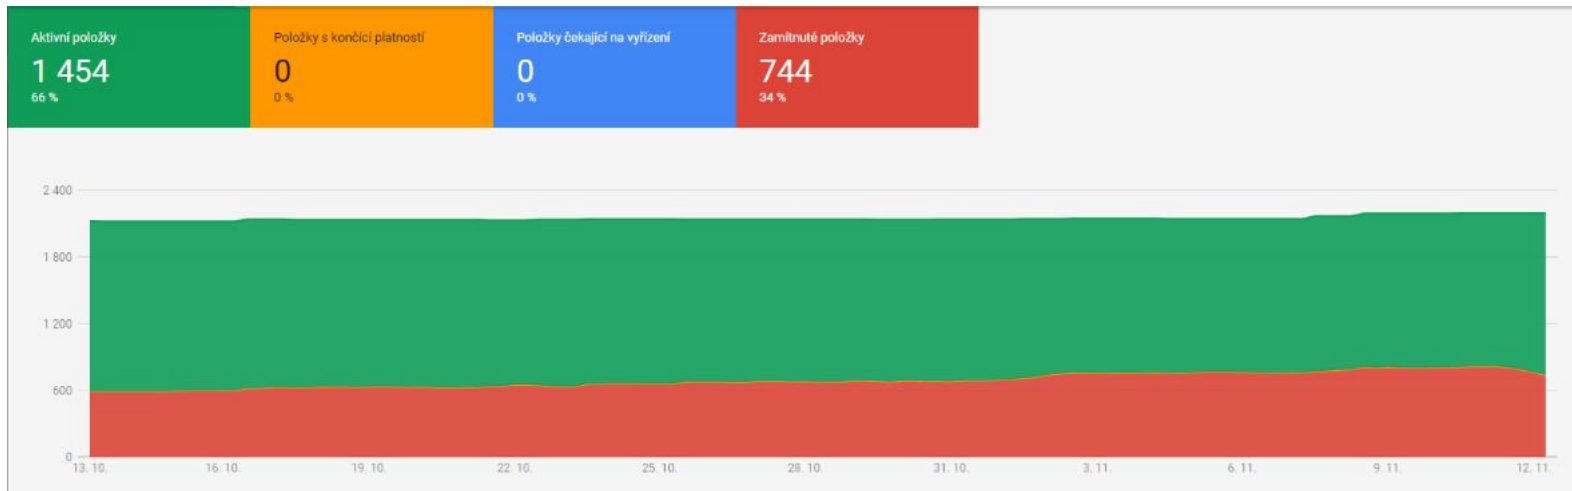

Doplňková tabulka - ukázka

	A	B	C
▲ 1	id	gtin	title
▼ 16	MWC52CN/A	1901993891998	Apple iPhone 11 Pro 64 GB Gold (MWC52CN/A)
17	MWC62CN/A	1901993895330	Apple iPhone 11 Pro 64 GB Midnight Green (MWC62CN/A)
18	MWC32CN/A	1901993888578	Apple iPhone 11 Pro 64 GB Silver (MWC32CN/A)
19	MWC22CN/A	1901993885126	Apple iPhone 11 Pro 64 GB Space Gray (MWC22CN/A)
20	MWC92CN/A	1901993905534	Apple iPhone 11 Pro 256 GB Gold (MWC92CN/A)
21	MWCC2CN/A	1901993908986	Apple iPhone 11 Pro 256 GB Midnight Green (MWCC2CN/A)
22	MWC82CN/A	1901993902182	Apple iPhone 11 Pro 256 GB Silver (MWC82CN/A)
23	MWC72CN/A	1901993898782	Apple iPhone 11 Pro 256 GB Space Gray (MWC72CN/A)